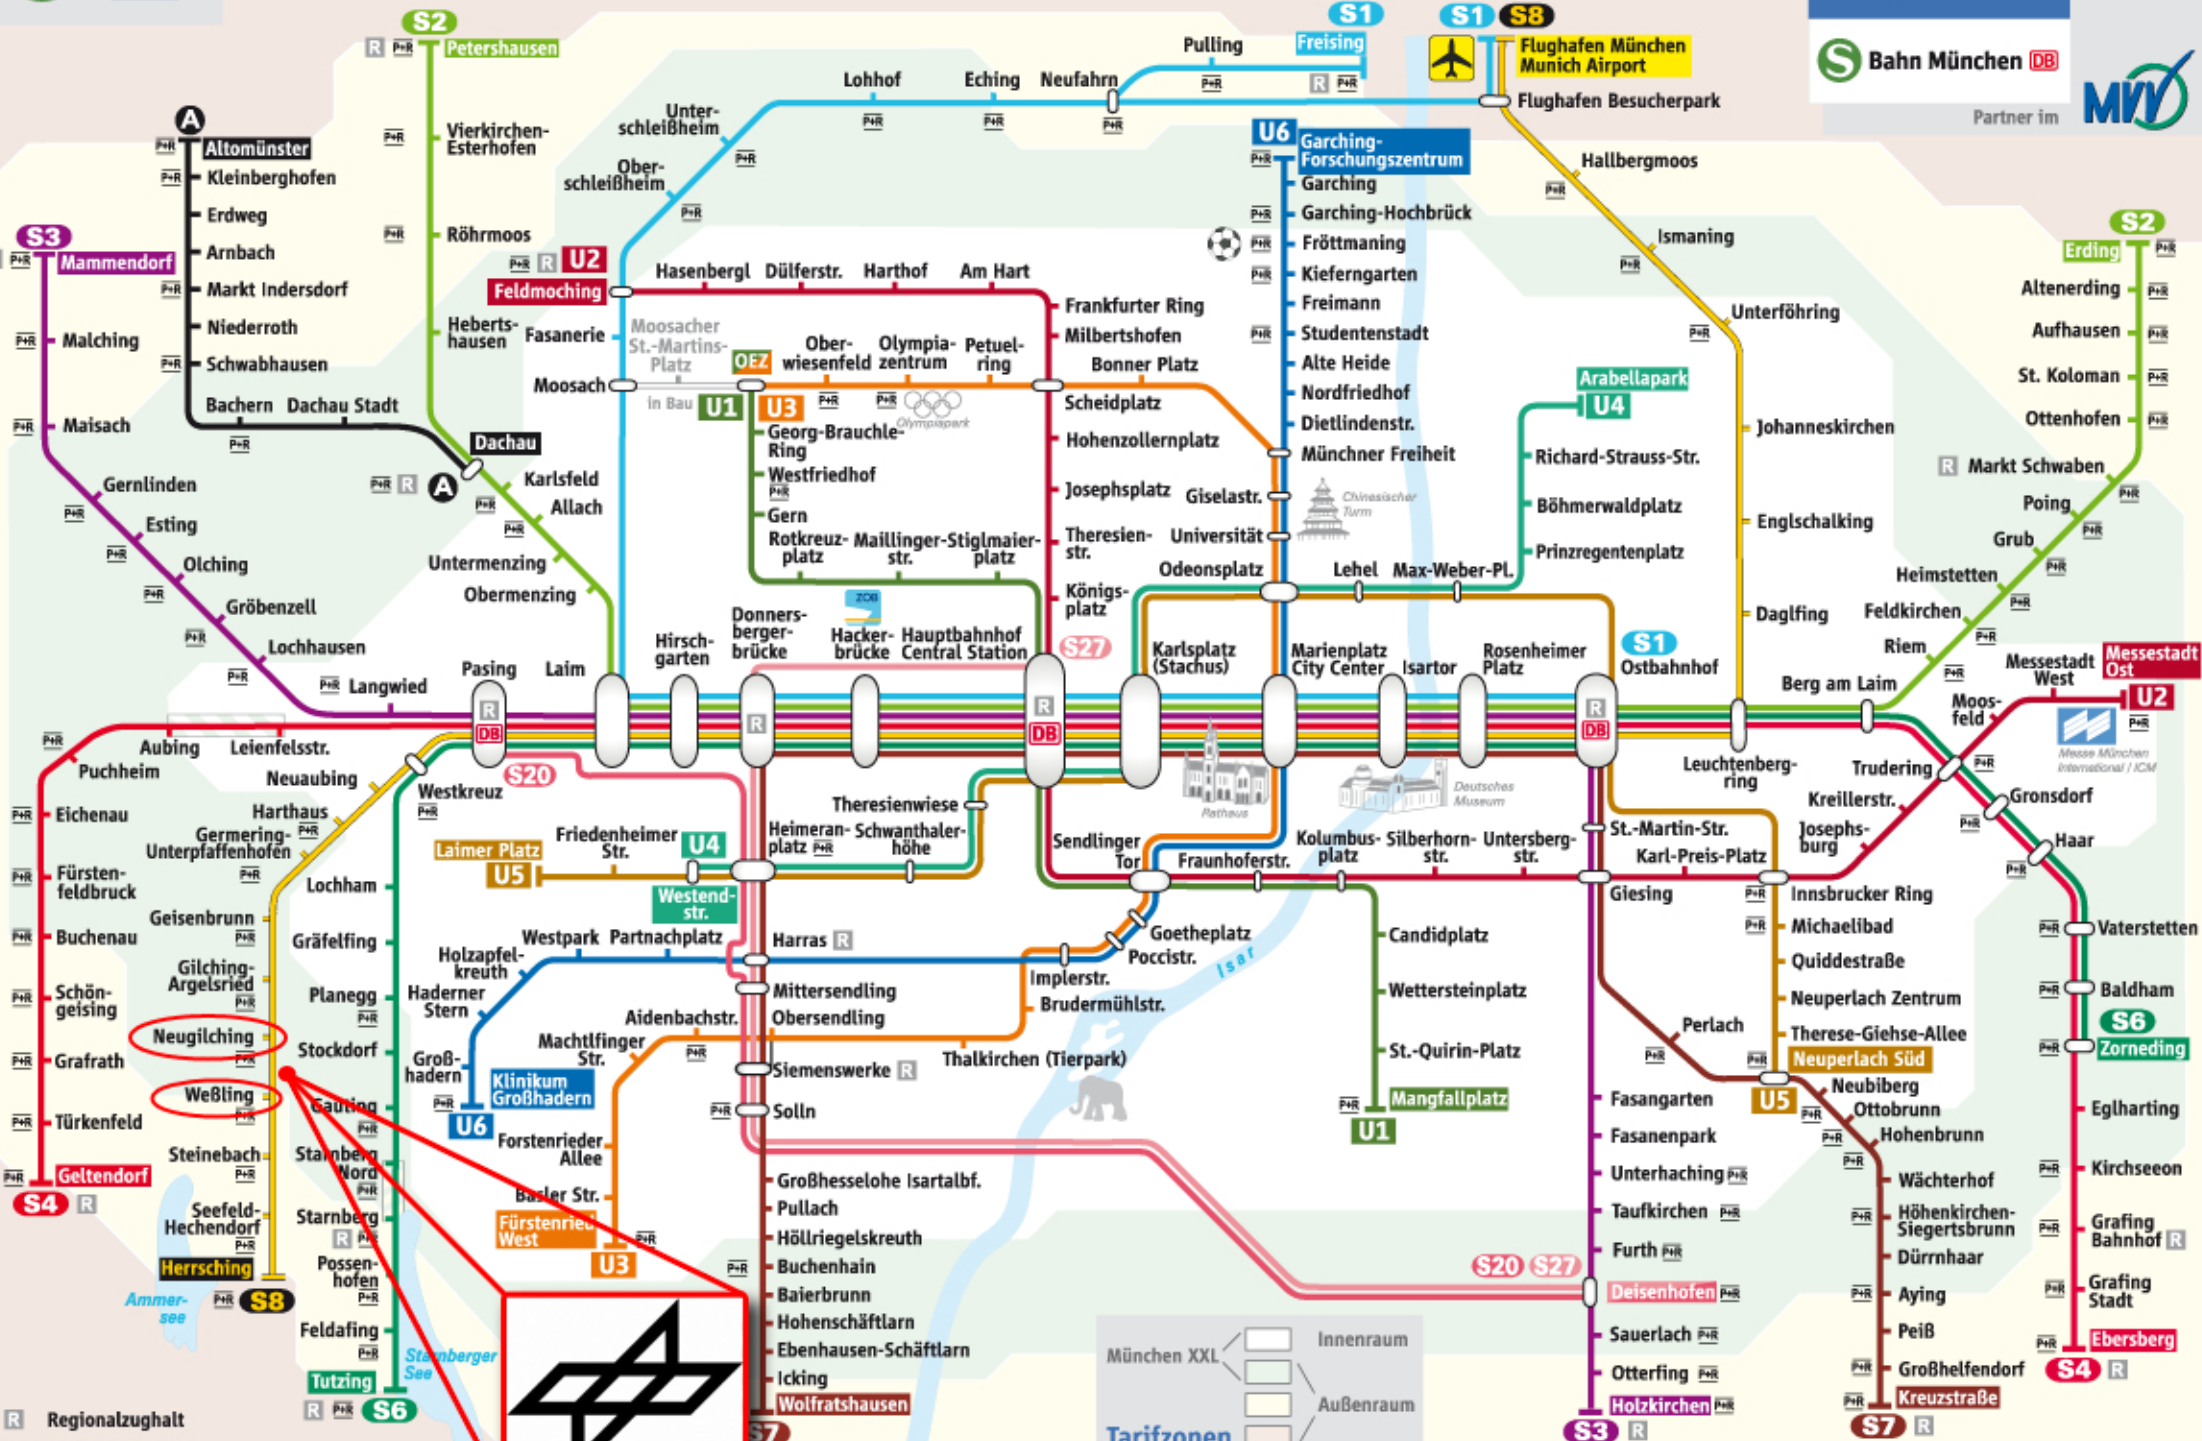

# Schnellbahnnetz

S Bahn München DB

Partner im

R Regionalzughalt  
 DB Fernzughalt