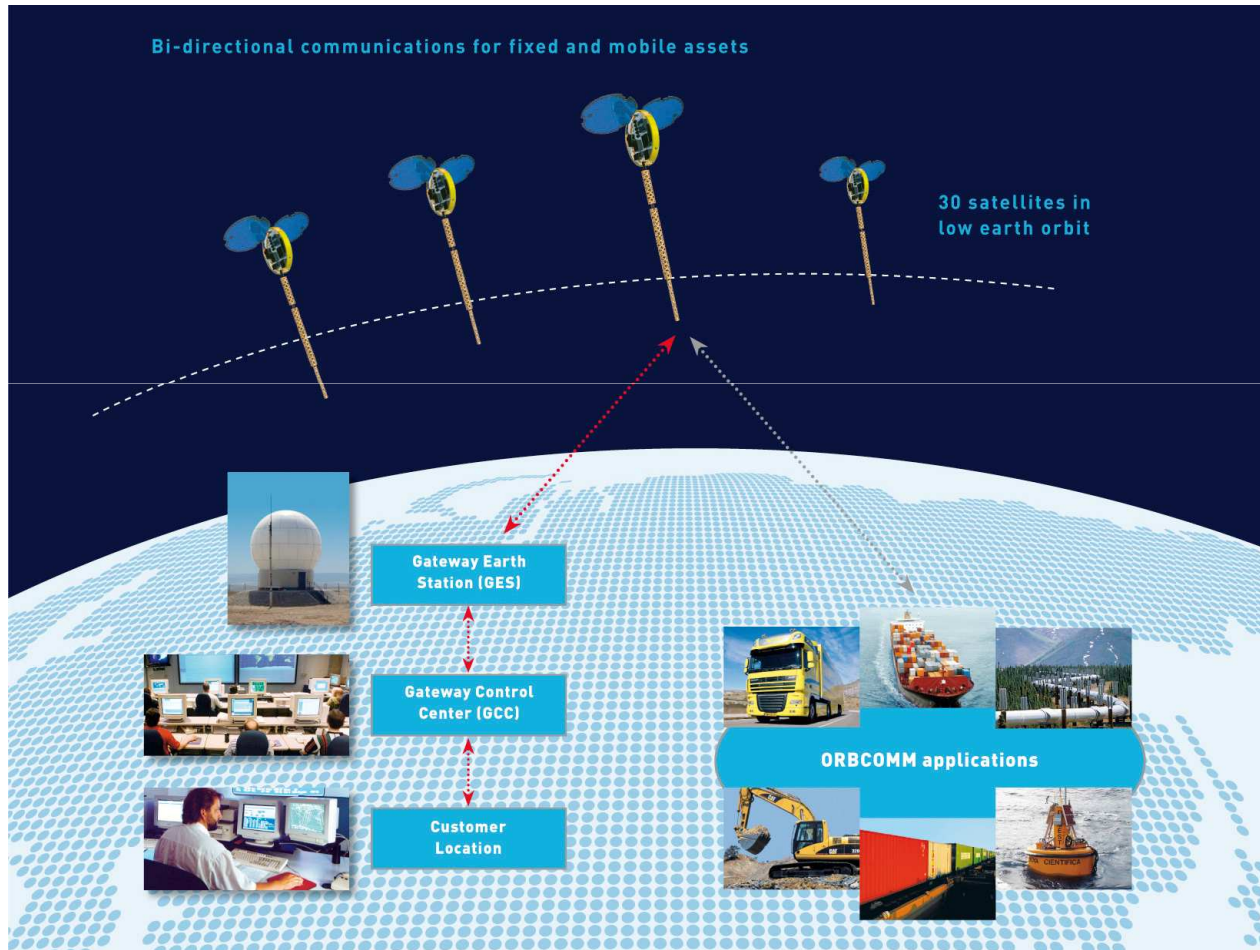

ORBCOMM System (Modem, Antenne, Satellit, GES, Internet)

Modem Connection

Uplink	Downlink
VHF	VHF
148-150 MHz	137-138 MHz
2,400 bps	4,800 bps

Ground Segment Connection

Uplink	Downlink
VHF	VHF
149 MHz	137 MHz
56 Kbps	56 Kbps