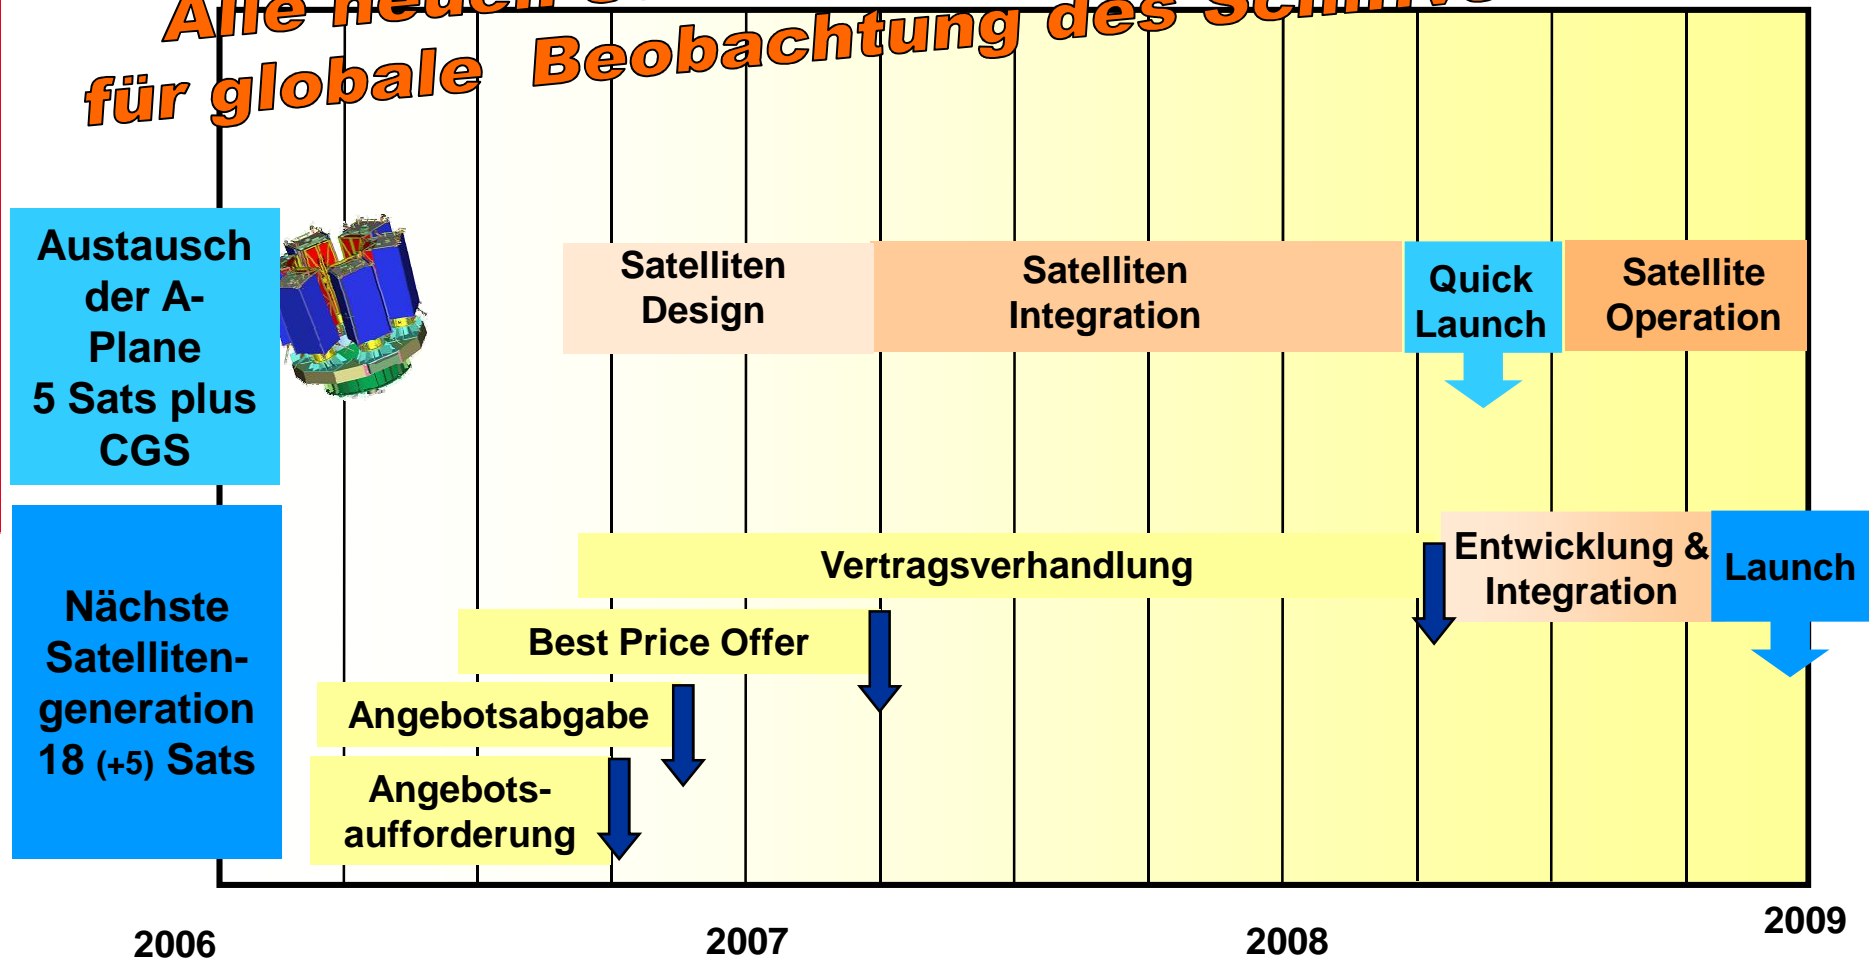

Modem Connection

Uplink	Downlink
VHF	VHF
148-150 MHz	137-138 MHz
2,400 bps	4,800 bps

Ground Segment Connection

Uplink	Downlink
VHF	VHF
149 MHz	137 MHz
56 Kbps	56 Kbps

Zukünftige Systemerweiterung

Alle neuen Satelliten mit AIS Transmitter für globale Beobachtung des Schiffverkehrs