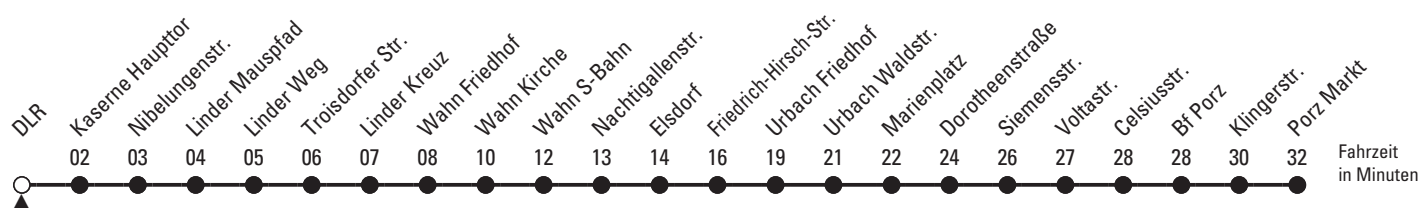

162

Richtung **Porz**

über Wahn - Elsdorf - Urbach

AbfahrtsHaltestelle: DLR

Gültig ab 11.12.2011

ohne Gewähr

🕒	Montag - Freitag	Samstag	Sonn- und Feiertag	🕒
0	--	--	--	0
1	--	--	--	1
2	--	--	--	2
3	--	--	--	3
4	32	42	--	4
5	02 32	12 42	--	5
6	02 22 42	12 42	12 42	6
7	02 22 42	12 42	12 42	7
8	02 22 42	12 42	12 42	8
9	02 32	12 42	12 42	9
10	02 32	12 42	12 42	10
11	02 32	12 42	12 42	11
12	02 32	12 42	12 42	12
13	02 32	12 42	12 42	13
14	02 32	12 42	12 42	14
15	02 32	12 42	12 42	15
16	02 22 42	12 42	12 42	16
17	02 22 42	12 42	12 42	17
18	02 32	12 42	12 42	18
19	02 32	12 42	12 42	19
20	02 32	12 42	12 42	20
21	--	--	--	21
22	--	--	--	22
23	--	--	--	23

Bitte beachten Sie die besonderen Fahrpläne zu Weihnachten, Silvester und Karneval.
 Nähere Info: KVB-KundenCenter, unter www.kvb-koeln.de oder
 Die Schlaue Nummer 01803 - 504030 (9ct./Min. dt. Festnetz; Mobilfunk abweichend)

Abfahrten
auf Ihr Handy:
QR-Code abfotografieren