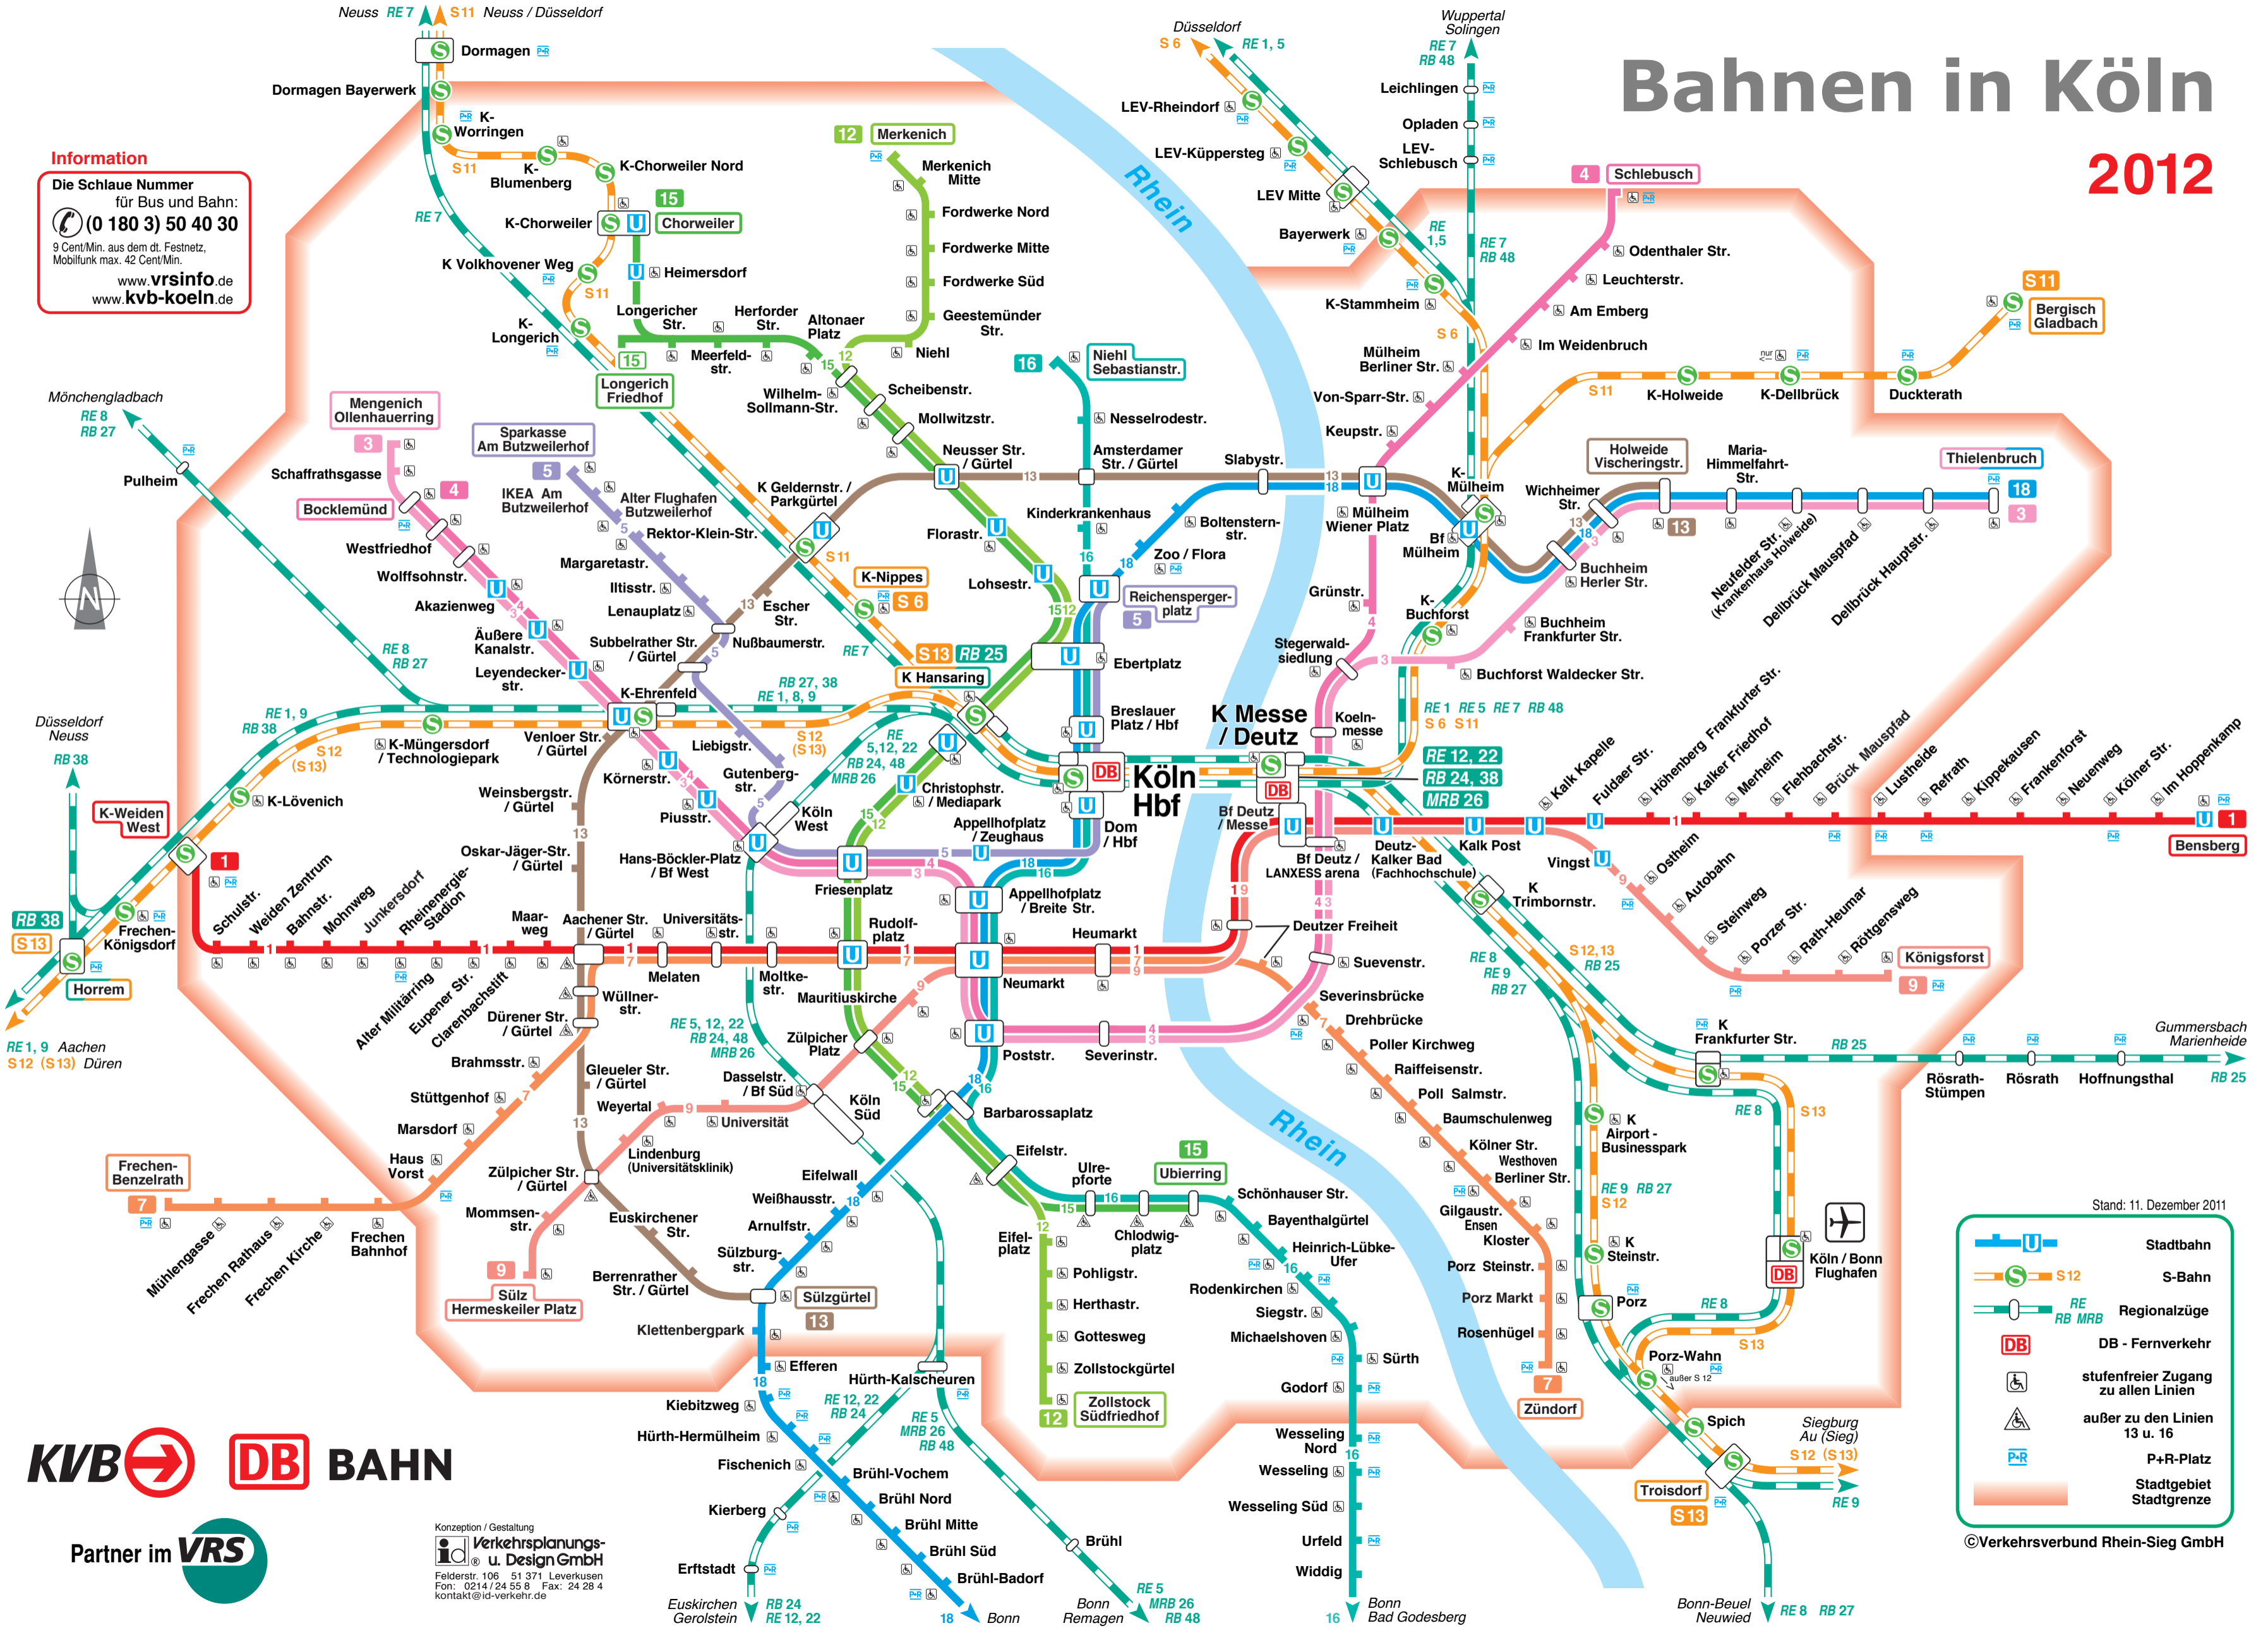

Bahnen in Köln

2012

Information
 Die Schläue Nummer für Bus und Bahn:
(0 180 3) 50 40 30
 9 Cent/Min. aus dem dt. Festnetz,
 Mobilfunk max. 42 Cent/Min.
www.vrsinfo.de
www.kvb-koeln.de

Konzeption / Gestaltung
id Verkehrsplanungs- u. Design GmbH
 Felderstr. 106 51 371 Leverkusen
 Fon: 0214/24 55 8 Fax: 24 28 4
 kontakt@id-verkehr.de

Stand: 11. Dezember 2011

- Stadtbahn
- S-Bahn
- Regionalzüge
- DB - Fernverkehr
- stufenfreier Zugang zu allen Linien
- außer zu den Linien 13 u. 16
- P+R-Platz
- Stadtgebiet / Stadtgrenze

©Verkehrsverbund Rhein-Sieg GmbH