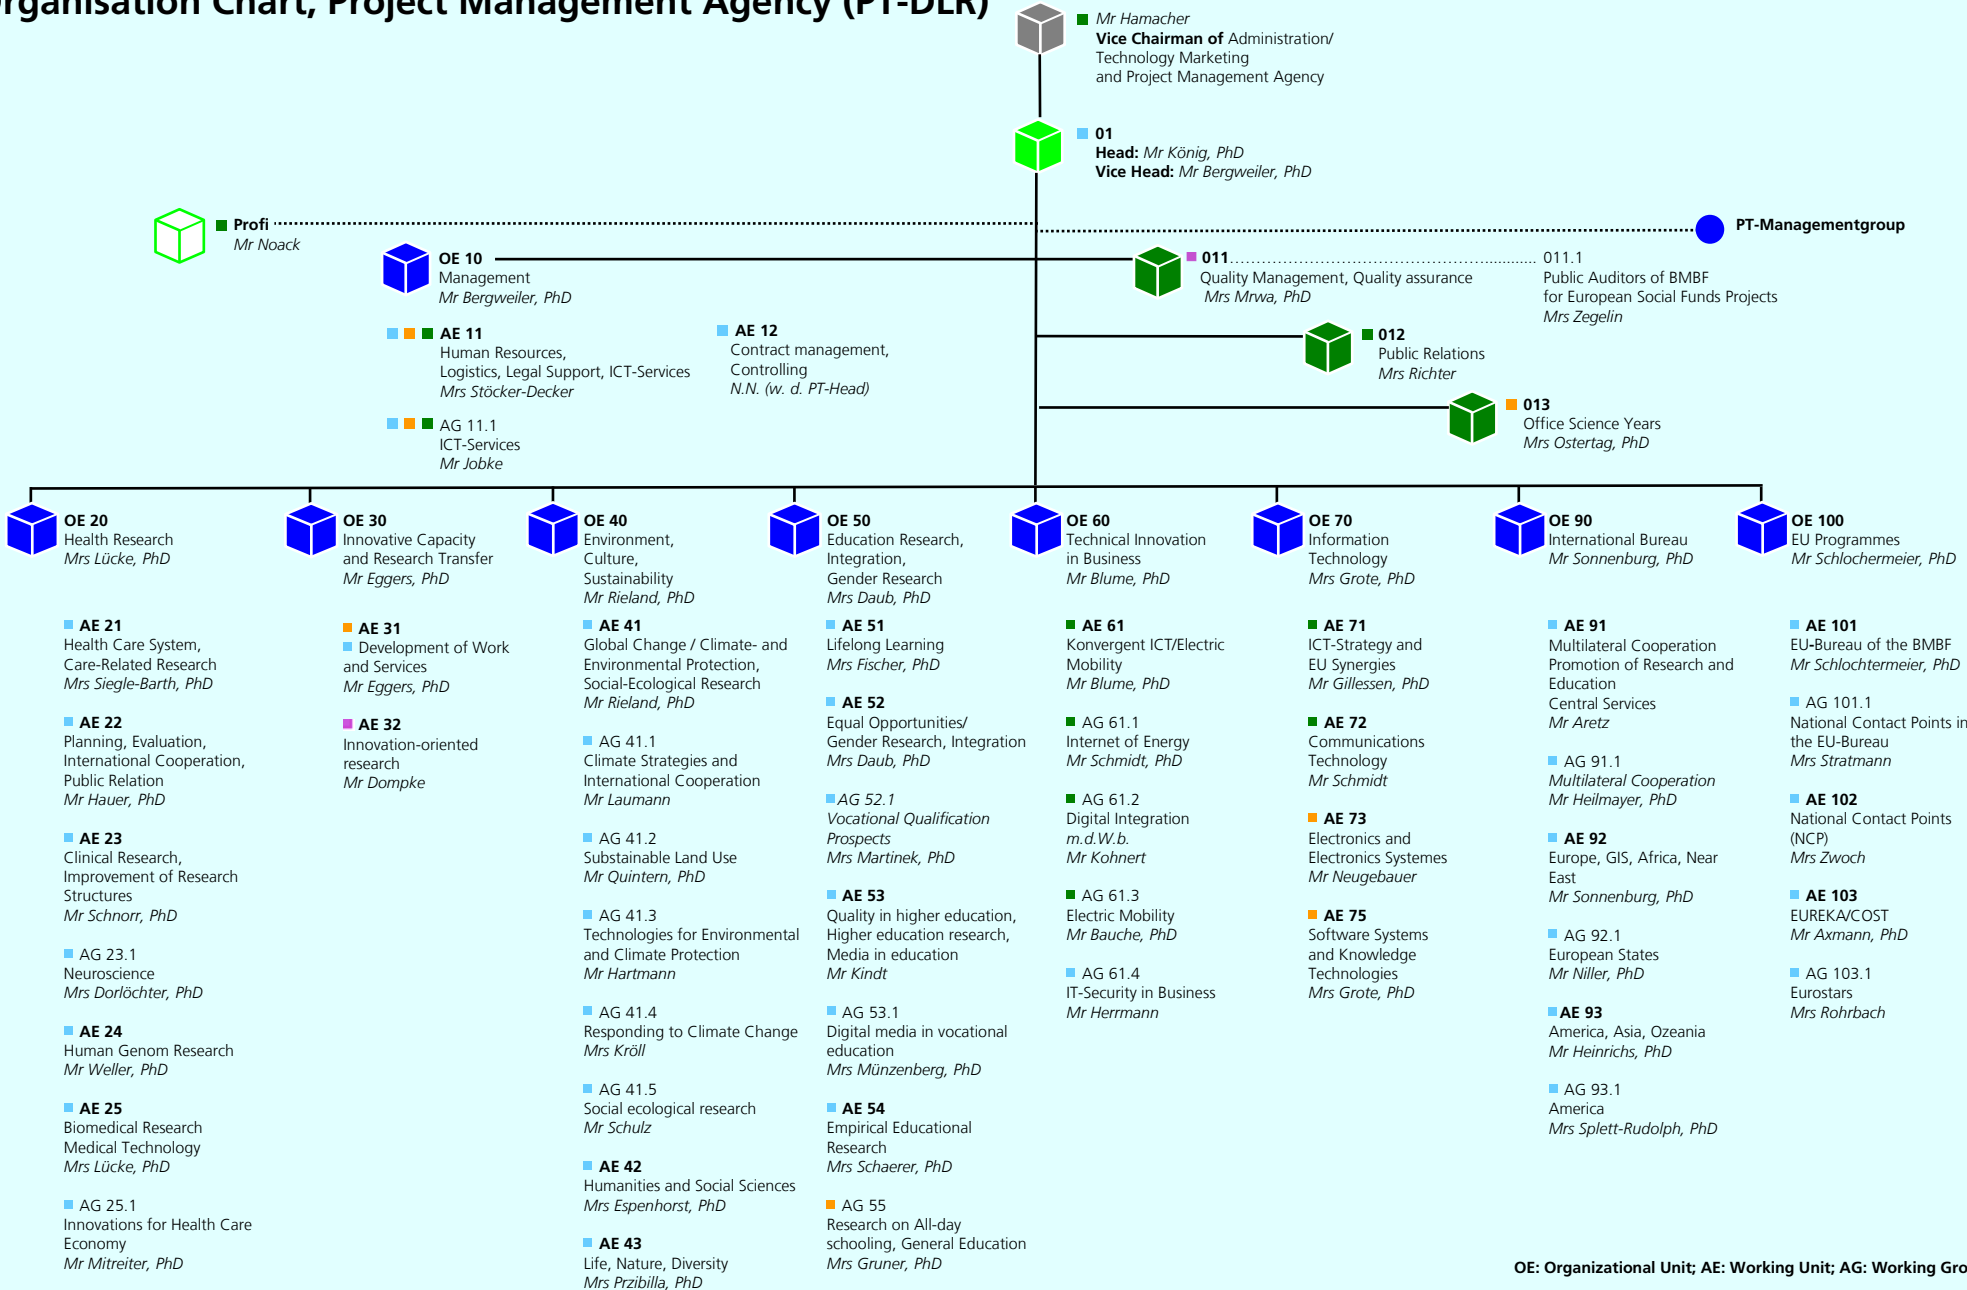

Organisation Chart, Project Management Agency (PT-DLR)

Locations:

Berlin:
BZ - Rosa-Luxemburg-Straße 2, 10178 Berlin (OE 10, 013, OE 30, OE 70)

Bonn:

BO 1 - Königswinterer Straße 522-524, 53227 Bonn (OE 90)
BO 2 - Heinrich-Konen-Straße 1, 53227 Bonn (OE 30, OE 40, OE 100)
BO 3 - Königswinterer Straße 552 b, 53227 Bonn (OE 50, OE 60, OE 90)
BO 4 - Joseph-Schumpeter-Allee 1, 53227 Bonn (Leitung, OE 10, 011, OE 100)
BG - Südstraße 125, 53175 Bonn (OE 20)
Postal adress for all locations: Heinrich-Konen-Straße 1, 53227 Bonn

Köln:
KP - Linder Höhe, 51147 Köln (OE 10, 012, OE 60, OE 70)