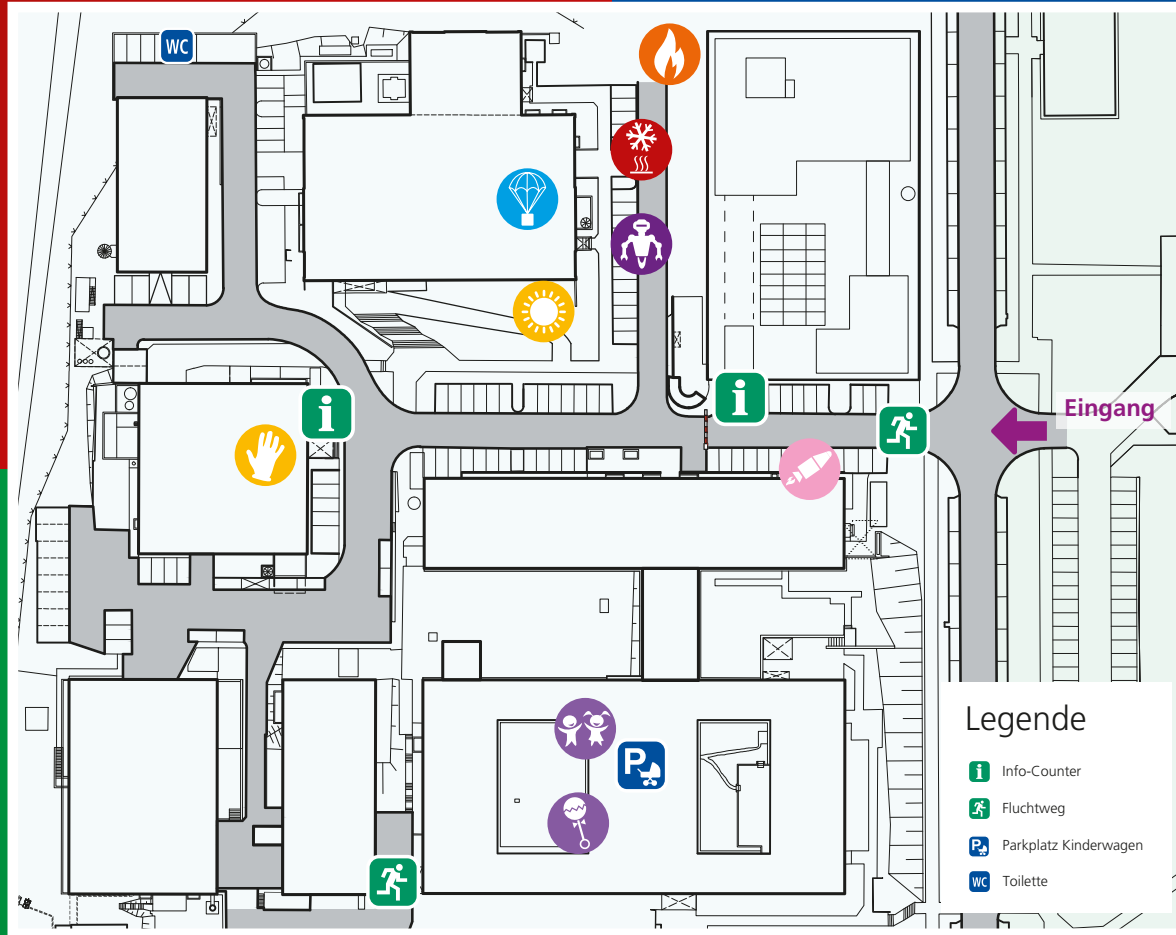

## Mitmach-Stationen:

 DLR\_School\_Lab  
Lampoldshausen/Stuttgart

 Aerospace Lab  
Jugendforschungs-  
zentrum Herrenberg-Gäu

 Kalte Nasen, heiße  
Wangen – die  
Wärmebild-Kamera

 Brennstoff-Kanone

 Mini-Fallturm

## Die Tour für dich:

Geführte Rundgänge für Kinder und Jugendliche zu ausgewählten Stationen

- Anmeldung am Info-Point  
am Eingang

- Zeiten: 11.30 Uhr  
13.00 Uhr  
15.30 Uhr

- Startpunkt:  
Info-Point am Eingang

- Treffpunkt:  
Info-Point am Eingang

Notfallnummer:  
0711 6862-222

**TAG DER OFFENEN TÜR STUTTGART 2017**  
**15. JULI 11-18 UHR**