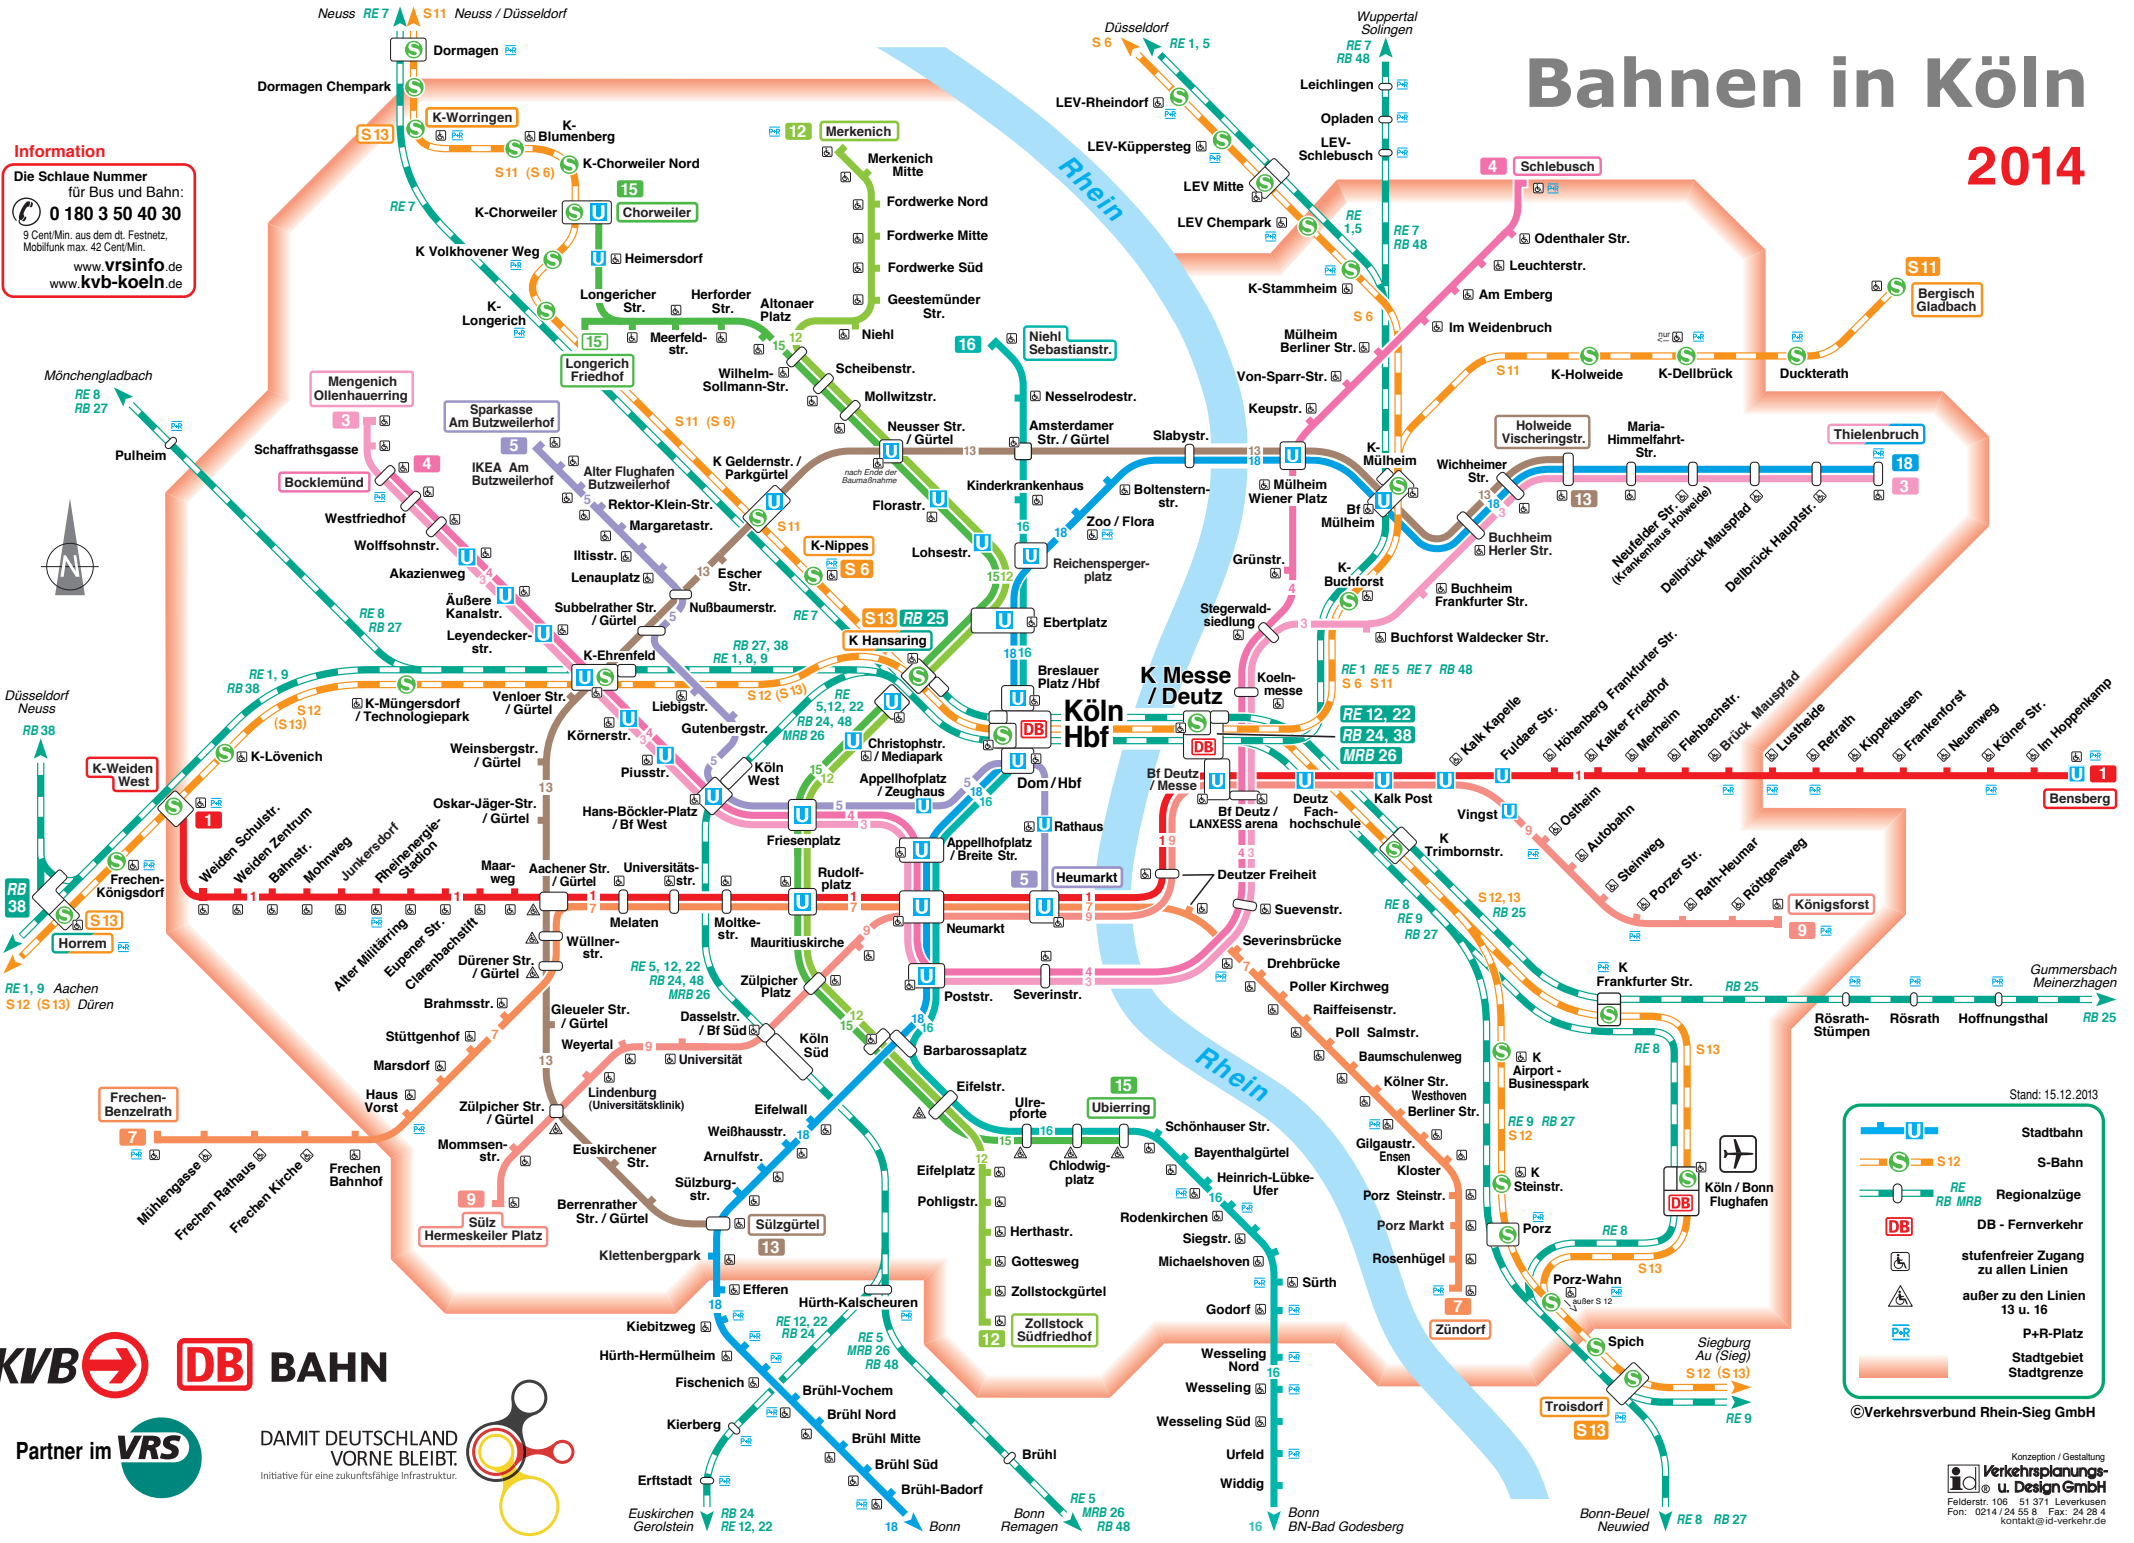

Bahnen in Köln

2014

Information
 Die Schlaue Nummer für Bus und Bahn:
 ☎ 0 180 3 50 40 30
 9 Cent/Min. aus dem dt. Festnetz, Mobilfunk max. 42 Cent/Min.
www.vrsinfo.de
www.kvb-koeln.de

DAMIT DEUTSCHLAND VORNE BLEIBT.
 Initiative für eine zukunftsfähige Infrastruktur.

Stand: 15.12.2013

- Stadtbahn
- S-Bahn
- Regionalzüge
- DB - Fernverkehr
- stufenfreier Zugang zu allen Linien
- außer zu den Linien 13 u. 16
- P+R-Platz
- Stadtgebiet / Stadtgrenze

©Verkehrsverbund Rhein-Sieg GmbH