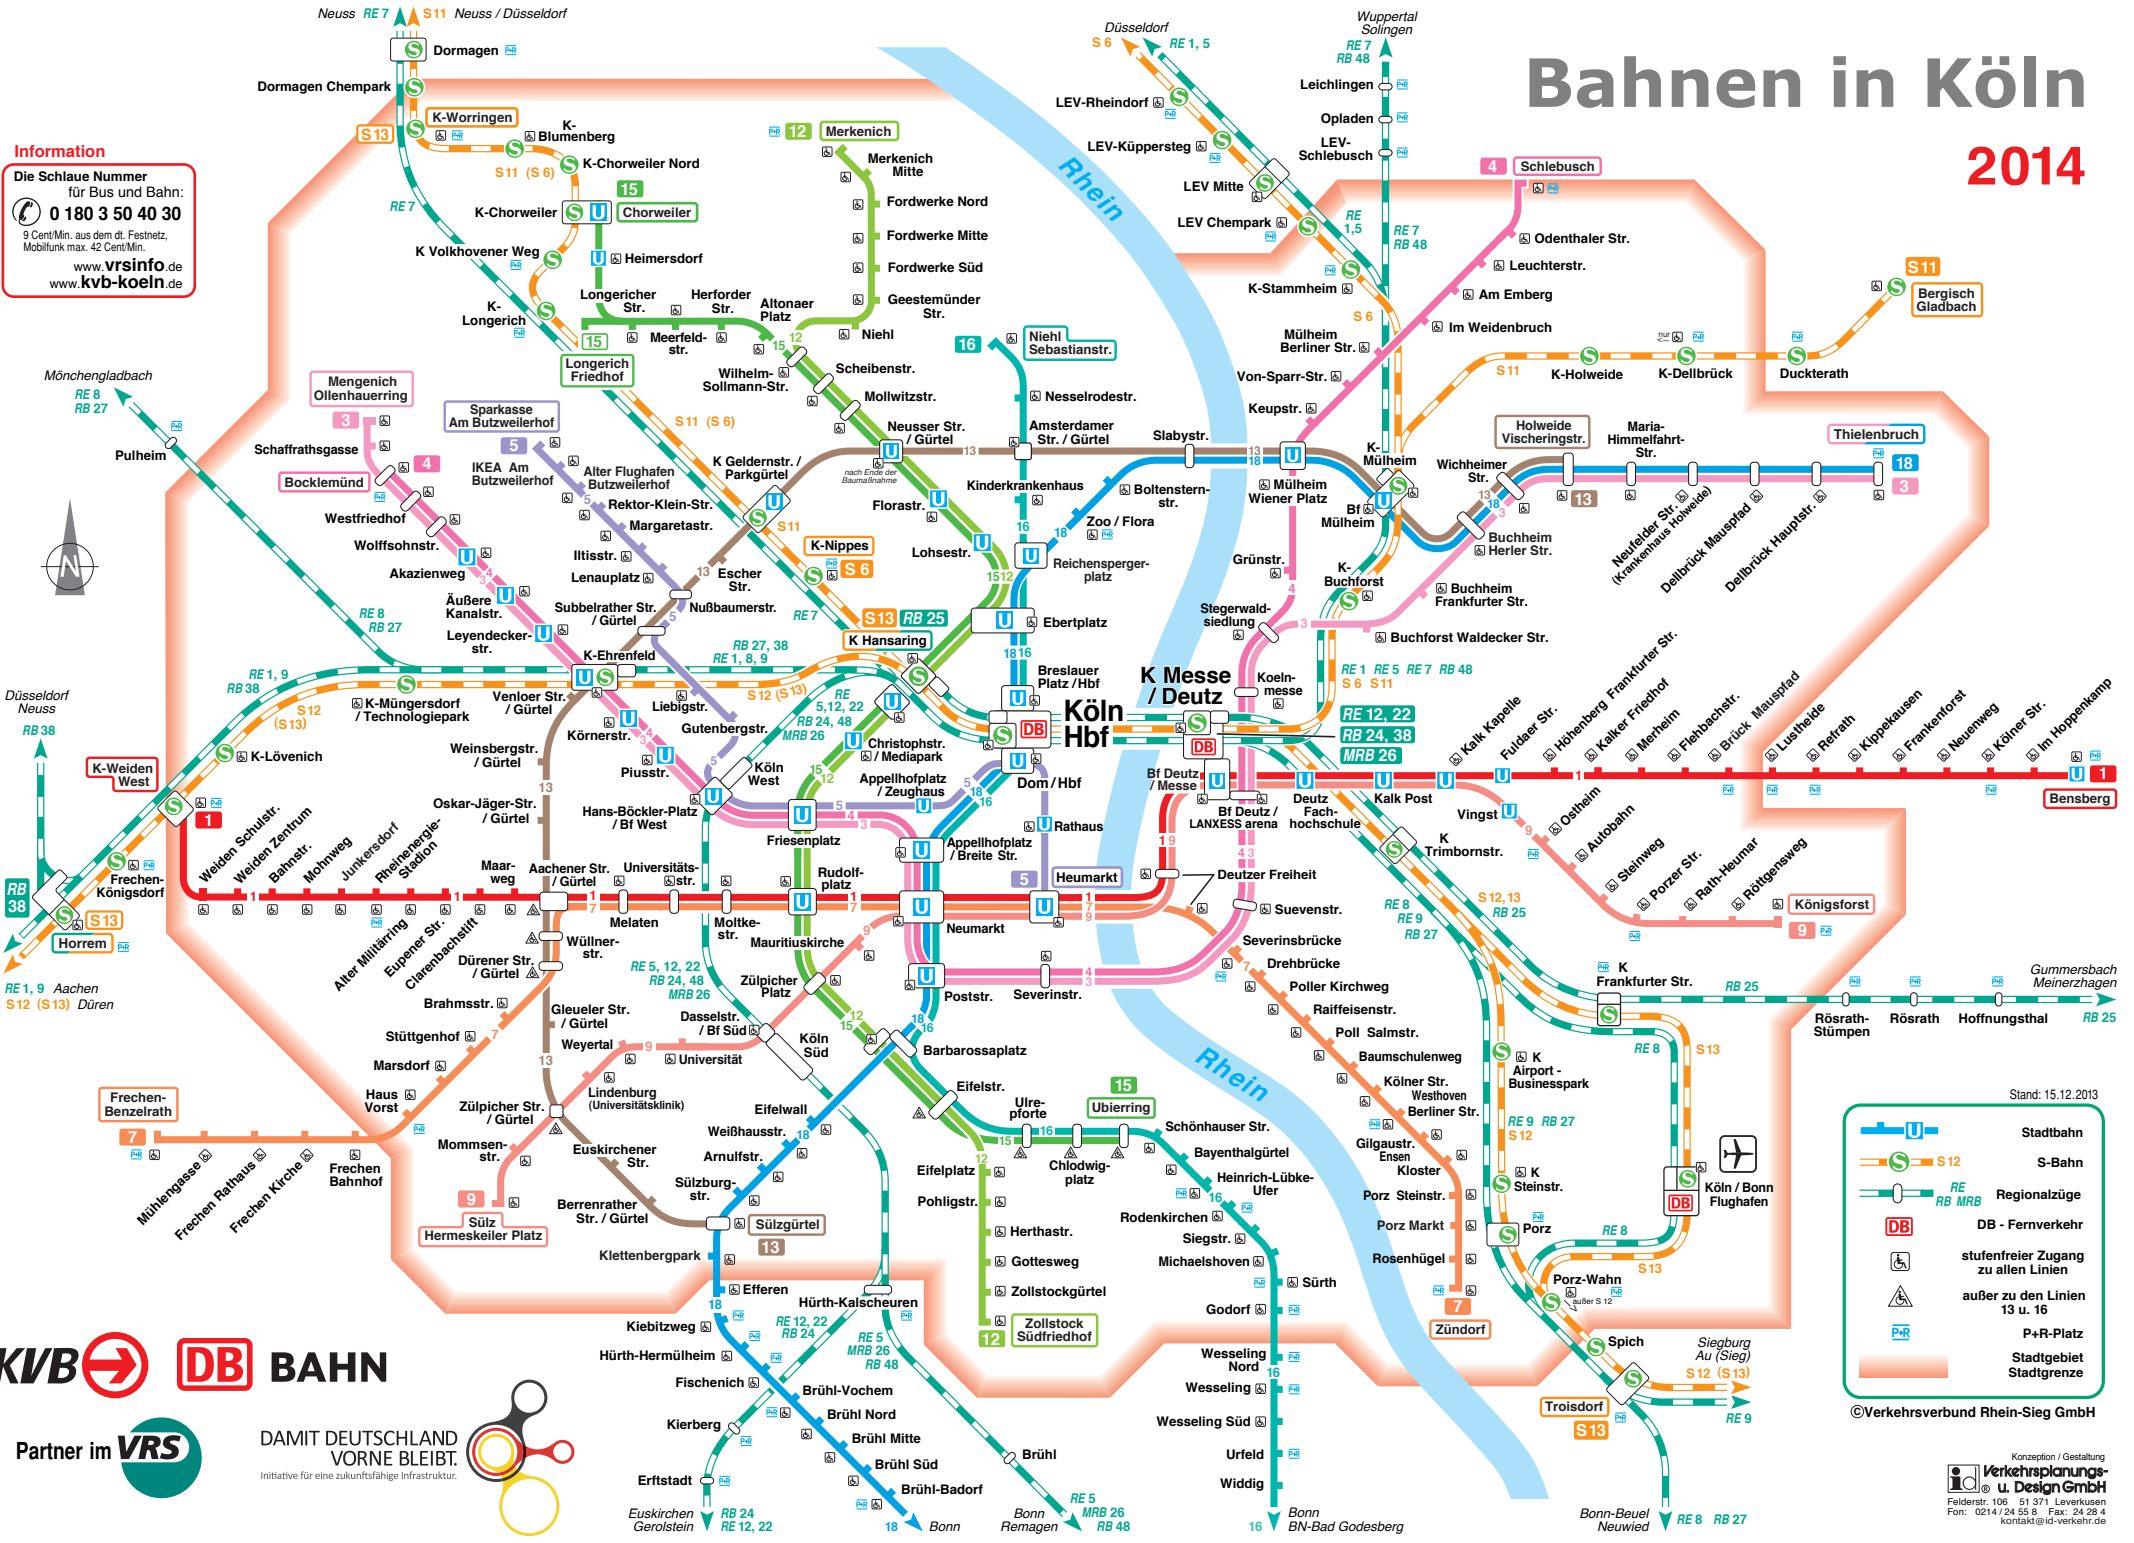

Bahnen in Köln

2014

Information
 Die Schlaue Nummer
 für Bus und Bahn:
 ☎ 0 180 3 50 40 30
 9 Cent/Min. aus dem dt. Festnetz,
 Mobilfunk max. 42 Cent/Min.
 www.vrsinfo.de
 www.kvb-koeln.de

DAMIT DEUTSCHLAND
 VORNE BLEIBT.
 Initiative für eine zukunftsfähige Infrastruktur.

Stand: 15.12.2013

- Stadtbahn
- S-Bahn
- Regionalzüge
- DB - Fernverkehr
- stufenfreier Zugang zu allen Linien
- außer zu den Linien 13 u. 16
- P+R-Platz
- Stadtgebiet
- Stadtgrenze

©Verkehrsverbund Rhein-Sieg GmbH