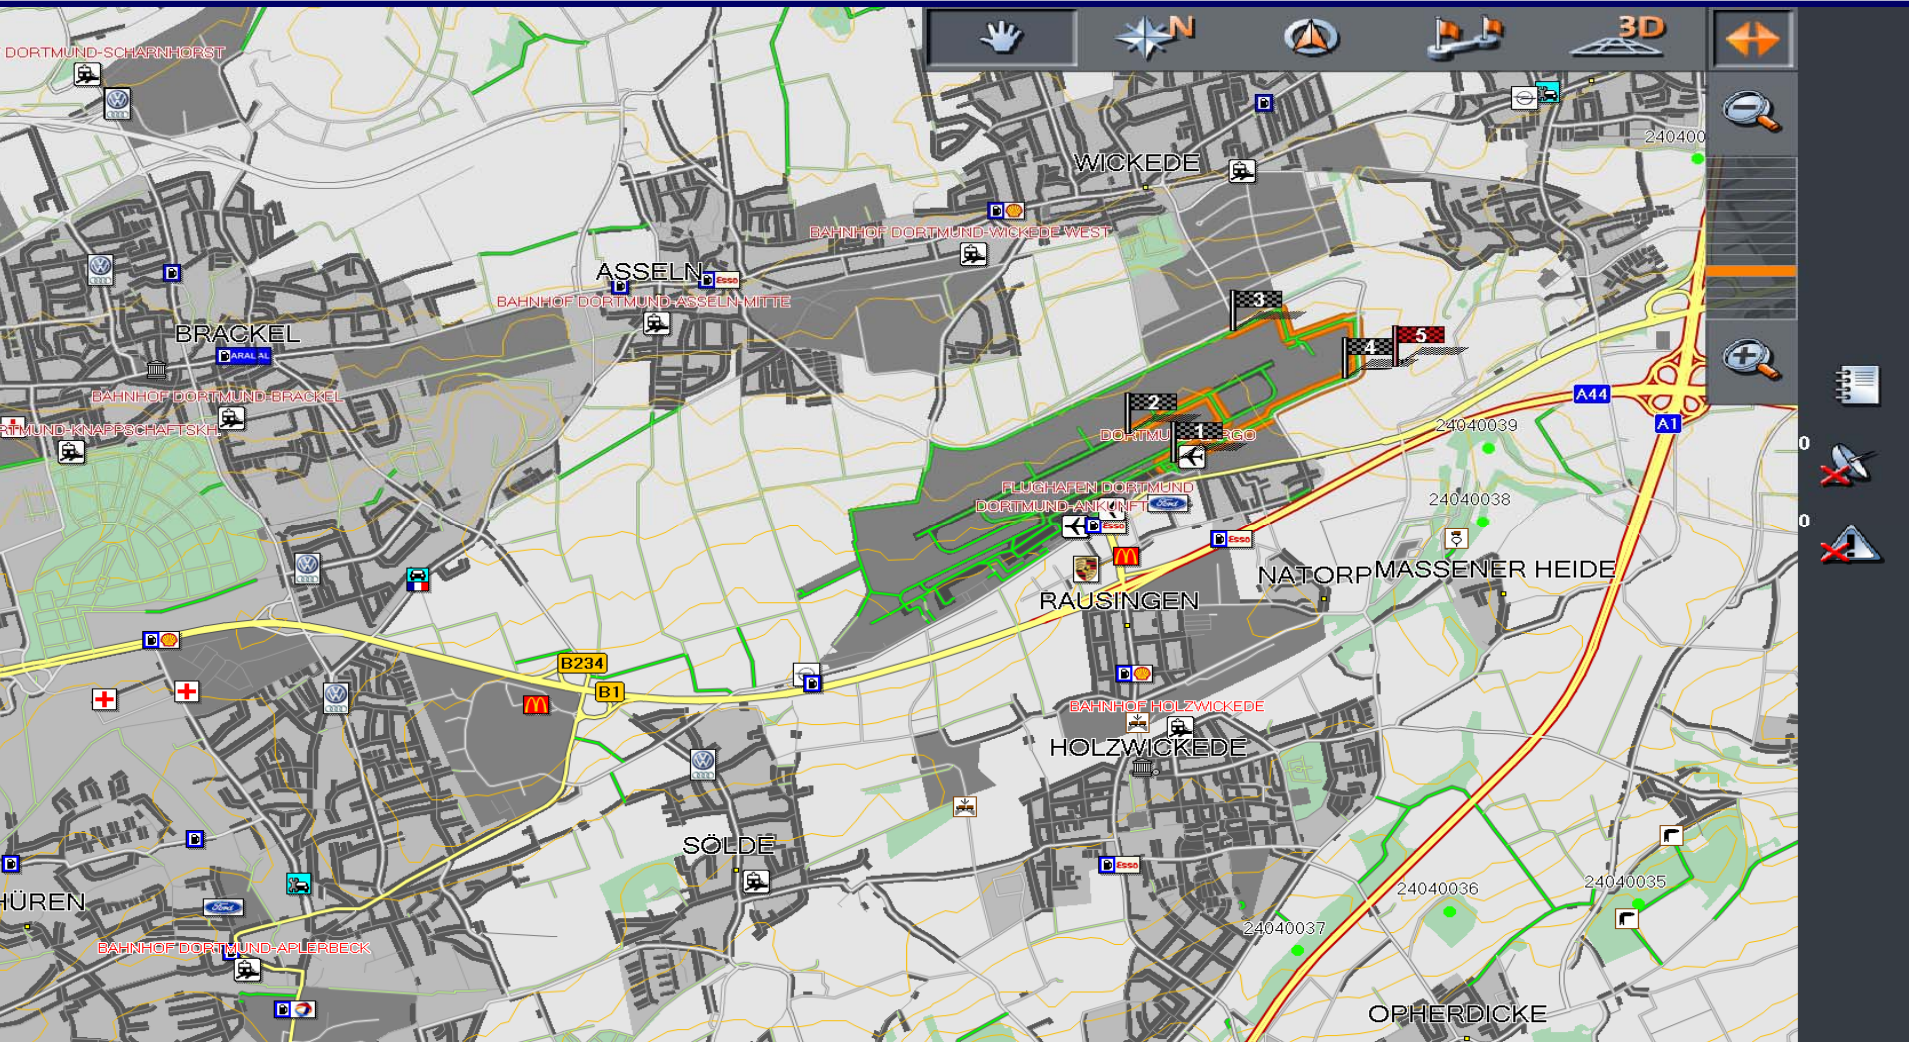

Projekte der Mitglieder

Präzise Navigation im Notfall